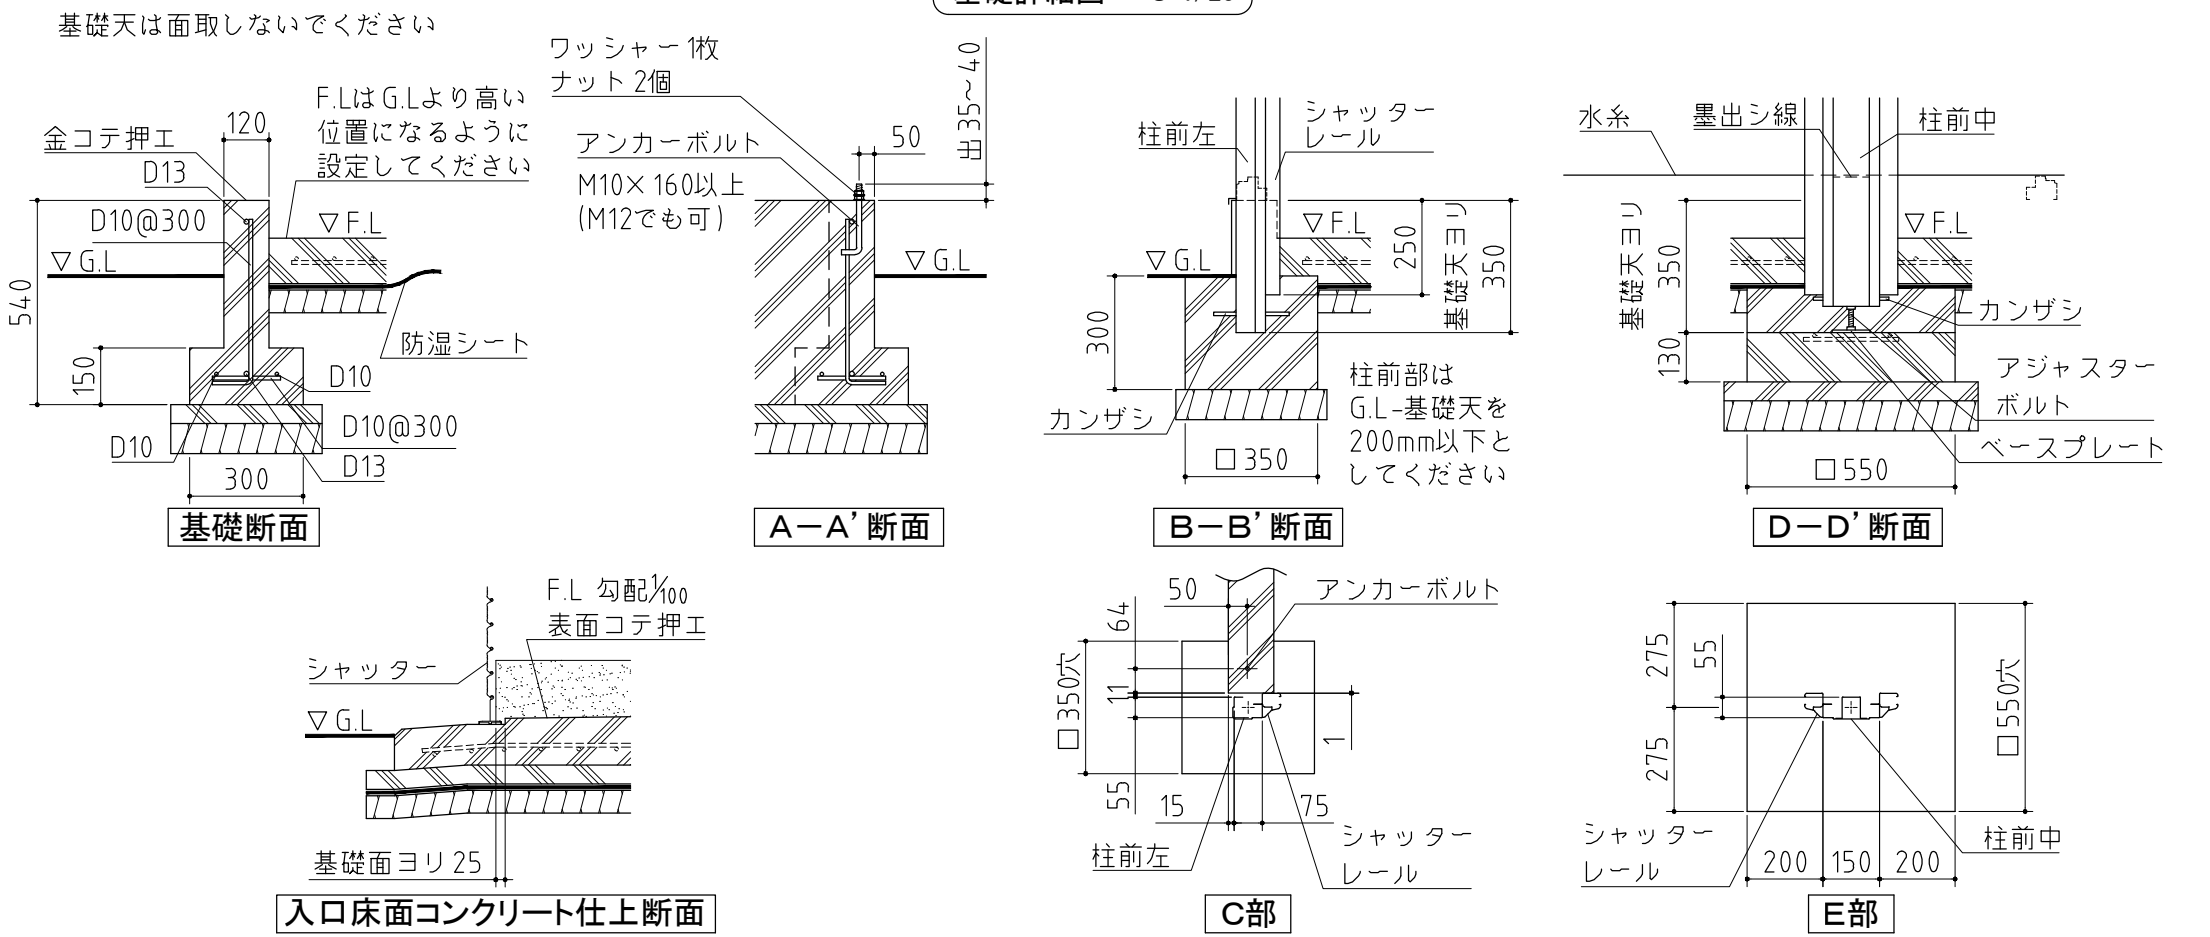

⚠ 注意
アンカーボルトは布基礎芯ではありません。

×・・・アンカーボルト位置を示す。

基礎詳細図 S=1/20

基礎図

〈縮尺〉 S=1/50
～多雪型～

機種名 FM-1530SD・HDL-2

※寒冷地等は地域の実情に合わせた基礎にして下さい。